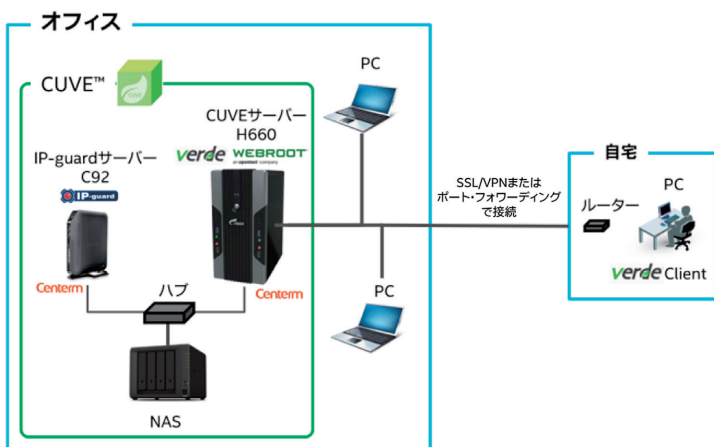

T4U 株式会社

中小企業向けテレワーク・ソリューション 「CUVE」

Centerm 社のハードウェアを中心に構成された
T4U 社が提供する VDI パッケージのシステム概要

ソリューション概要：

自宅の PC に USB をさすだけで会社と同じ環境を安全に使える 10 ユーザー向けテレワークパッケージ

社内に CUVE サーバーを設置すると、社員は自宅の個人 PC に USB ドライブを挿すだけで、会社と同じ PC 環境で業務を行うことが可能です。大企業向けに展開している VDI システム「VERDE VDI (バーディ VDI)」の機能をセキュリティ性や安定性を確保しながら中小企業向けに小さな箱に凝縮。1 台の筐体 (H660) に 2 台のサーバーが内蔵されているため、安定した業務の継続が可能です。

CUVE はお客様ごとの環境に合わせて出荷し、IT エンジニアによる運用サポートもついていますので IT 部門がなくても安心してお使いいただけます。

ユーザーのログインからログアウトまですべての操作・イベントを監視、記録することが可能です。

ソリューション構成：

超小型サーバー：Centerm 製 H660 モダンサーバー

VDI (仮想デスクトップ) 環境：VERDE (バーディ)

仕事の見える化ソフト：IP-guard (アイ・ピー・ガード)