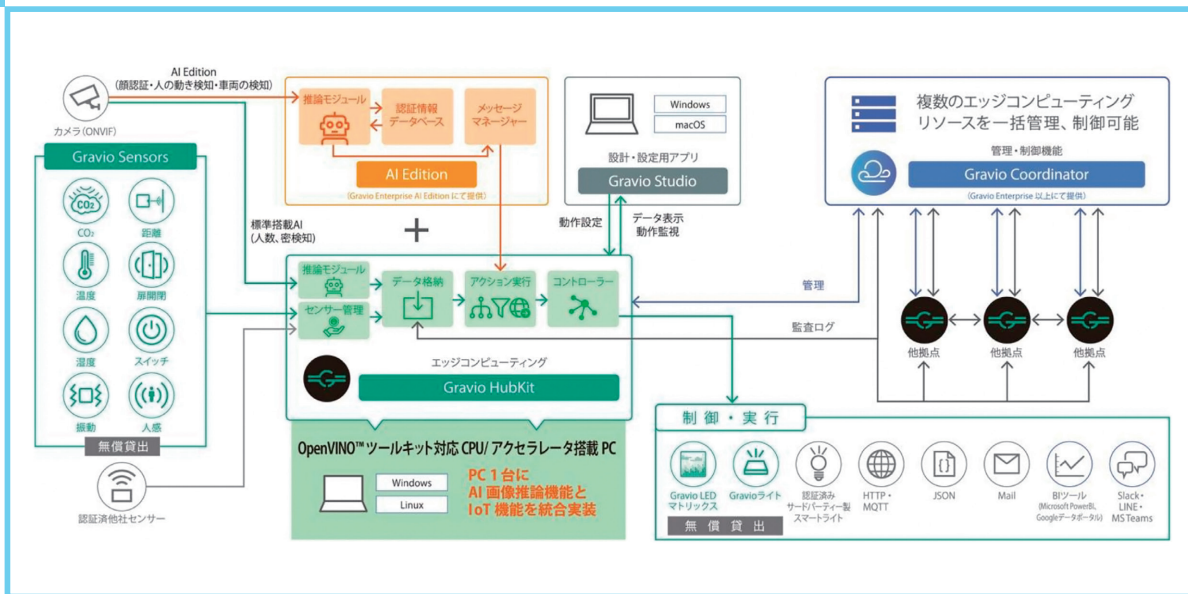

アステリア株式会社

Gravio Business + AI Pack : AI 搭載エッジ・コンピューティング用 ミドルウェア

ソリューション概要 :

ノーコードで AI や IoT をより身近に、さまざまな現場における DX をエッジ・テクノロジーでスマートに実現

顔認証 (登録済人物検出・年齢層・性別) や人の動き (入退室・徘徊) などの AI 画像推論と IoT センサー情報をノーコードで統合活用できるエッジ・ソリューションです。ノーコードで直感的な画面設計により使い勝手の良さを重視し、簡単かつ迅速なシステムの構築と活用を実現します。

特長 :

1. AI 画像推論と IoT データの統合活用を簡単に実現。ノーコード設計で非エンジニアでも利用可能
2. OpenVINO™ ツールキットを活用した、リアルタイムの「顔認証」や「人の動き検知」を簡単かつ迅速に導入
3. 高精度 CO2 センサー、LiDAR 距離センサーなど、選べる 12 種以上の IoT センサーを無償貸出

参照リンク :

Gravio 公式サイト : <https://www.gravio.com/jp>